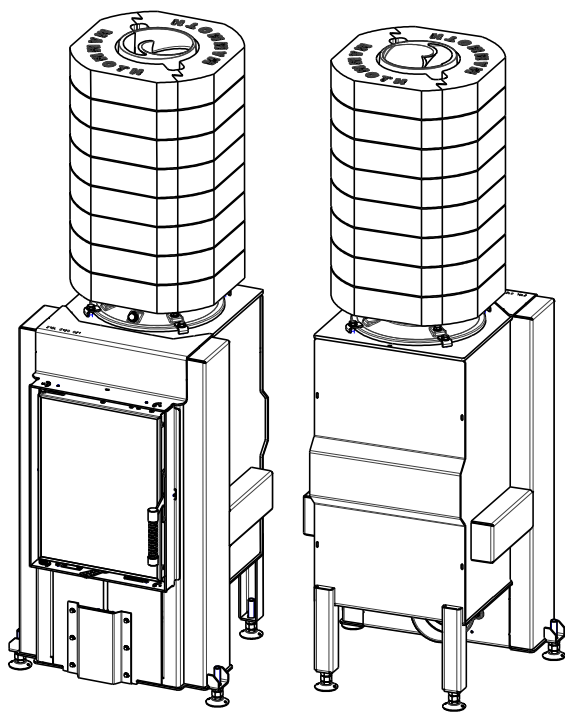

Rozměry v mm
Maße in mm
Dimensions in mm

Dynamic 3g 38.50.01
+ D3 PR 200

183 kg

(A) Zastavbovy rozmer / Baumaße / In-built dimension
(C) Centralni privod vzduchu / Central air inlet / Zentralluftzufuhr

Rozměry v mm
 Maße in mm
 Dimensions in mm

Dynamic 3g 38.50.01
 + D3 PR 200 + AKKUM KV 08B

490 kg

(A) Zastavbovy rozmer / Baumaße / In-built dimension
 (C) Centralni privod vzduchu / Central air inlet / Zentralluftzufuhr

Rozmery v mm
 Maße in mm
 Dimensions in mm

Dynamic 3g 38.50.01
 + D3 VY01

218 kg

(A) Zastavbovy rozmer / Baumaße / In-built dimension
 (C) Centralni privod vzduchu / Central air inlet / Zentralluftzufuhr

Rozmery v mm
Maße in mm
Dimensions in mm

Dynamic 3g 38.50.01
+ D3F RAM 04