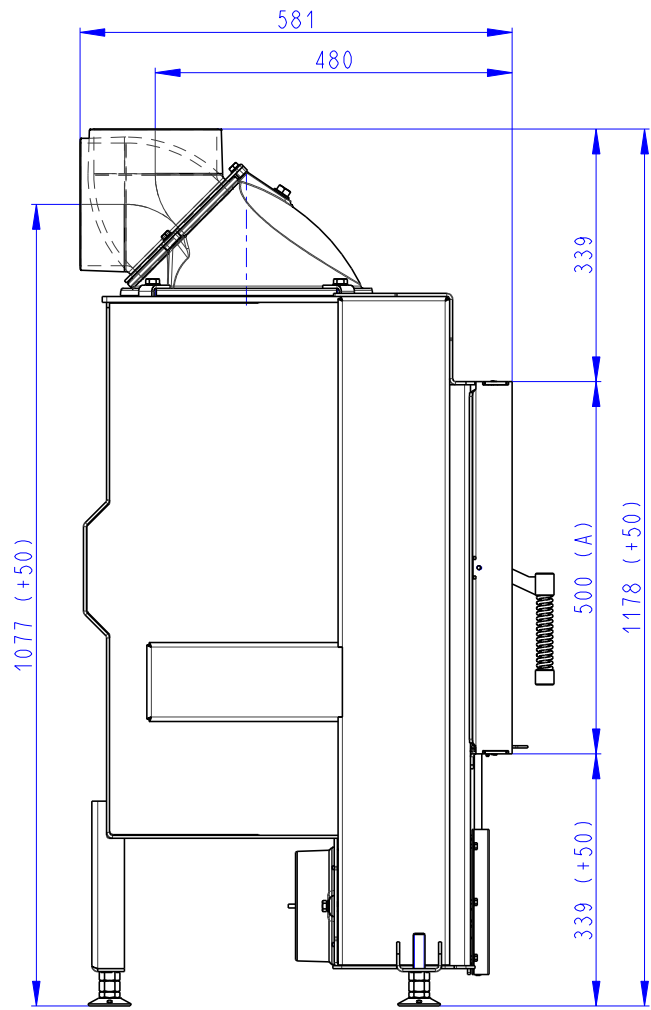

Rozměry v mm
 Maße in mm
 Dimensions in mm

Dynamic 3g 38.50.01

174 kg

- (A) Zastavbovy rozmer / Baumaße / In-built dimension
 (C) Centralni privod vzduchu / Central air inlet / Zentralluftzufuhr
 (L) Volna plocha proskleni / Free glass area / Freie Glassichtfläche

Rozmery v mm
 Maße in mm
 Dimensions in mm

Dynamic 3g 38.50.01
 + D3 KPL 180

189 kg

(A) Zastavbovy rozmer / Baumaße / In-built dimension
 (C) Centralni privod vzduchu / Central air inlet / Zentralluftzufuhr

Rozměry v mm
Maße in mm
Dimensions in mm

Dynamic 3g 38.50.01
+ D3 PR 200

183 kg

(A) Zastavbovy rozmer / Baumaße / In-built dimension
(C) Centralni privod vzduchu / Central air inlet / Zentralluftzufuhr

Rozměry v mm
 Maße in mm
 Dimensions in mm

Dynamic 3g 38.50.01
 + D3 PR 200 + AKKUM KV 08B

490 kg

(A) Zastavbovy rozmer / Baumaße / In-built dimension
 (C) Centralni privod vzduchu / Central air inlet / Zentralluftzufuhr

Rozmery v mm
 Maße in mm
 Dimensions in mm