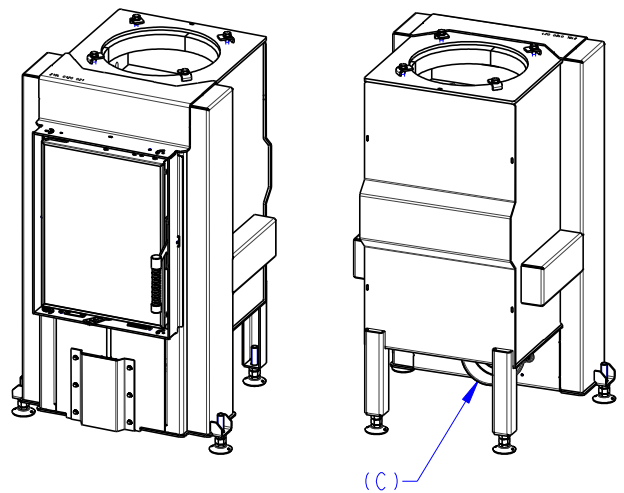

Rozměry v mm
 Maße in mm
 Dimensions in mm

Dynamic 3g 38.50.01

174 kg

- (A) Zastavbovy rozmer / Baumaße / In-built dimension
 (C) Centralni privod vzduchu / Central air inlet / Zentralluftzufuhr
 (L) Volna plocha proskleni / Free glass area / Freie Glassichtfläche

Rozmery v mm
 Maße in mm
 Dimensions in mm

Dynamic 3g 38.50.01
 + D3 KPL 180

189 kg

(A) Zastavbovy rozmer / Baumaße / In-built dimension
 (C) Centralni privod vzduchu / Central air inlet / Zentralluftzufuhr

Rozměry v mm
Maße in mm
Dimensions in mm

Dynamic 3g 38.50.01
+ D3 PR 200

183 kg

(A) Zastavbovy rozmer / Baumaße / In-built dimension
(C) Centralni privod vzduchu / Central air inlet / Zentralluftzufuhr

Rozměry v mm
 Maße in mm
 Dimensions in mm

Dynamic 3g 38.50.01
 + D3 PR 200 + AKKUM KV 08B

490 kg

(A) Zastavbovy rozmer / Baumaße / In-built dimension
 (C) Centralni privod vzduchu / Central air inlet / Zentralluftzufuhr

Rozmery v mm
 Maße in mm
 Dimensions in mm