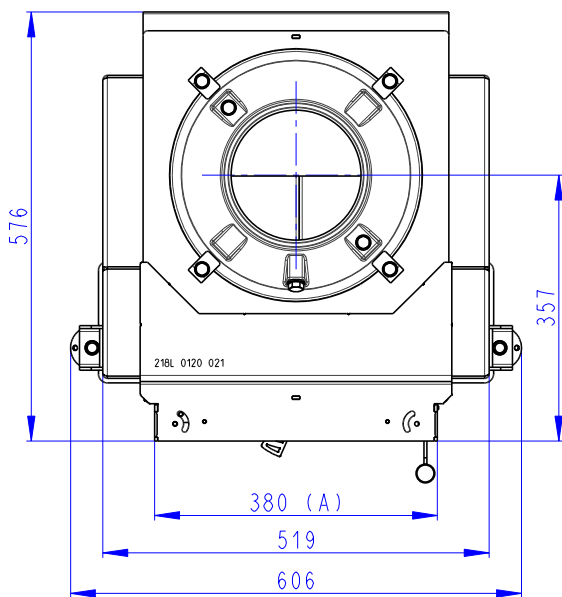

Rozmery v mm
 Maße in mm
 Dimensions in mm

Dynamic 3g 38.50.01
 + D3 KPL 180

189 kg

(A) Zastavbovy rozmer / Baumaße / In-built dimension
 (C) Centralni privod vzduchu / Central air inlet / Zentralluftzufuhr

Rozměry v mm
Maße in mm
Dimensions in mm

Dynamic 3g 38.50.01
+ D3 PR 200

183 kg

(A) Zastavbovy rozmer / Baumaße / In-built dimension
(C) Centralni privod vzduchu / Central air inlet / Zentralluftzufuhr

Rozměry v mm
 Maße in mm
 Dimensions in mm

Dynamic 3g 38.50.01
 + D3 PR 200 + AKKUM KV 08B

490 kg

(A) Zastavbovy rozmer / Baumaße / In-built dimension
 (C) Centralni privod vzduchu / Central air inlet / Zentralluftzufuhr

Rozmery v mm
 Maße in mm
 Dimensions in mm

Dynamic 3g 38.50.01
 + D3 VY01

218 kg

(A) Zastavbovy rozmer / Baumaße / In-built dimension
 (C) Centralni privod vzduchu / Central air inlet / Zentralluftzufuhr

Rozmery v mm
Maße in mm
Dimensions in mm

Dynamic 3g 38.50.01
+ D3F RAM 04