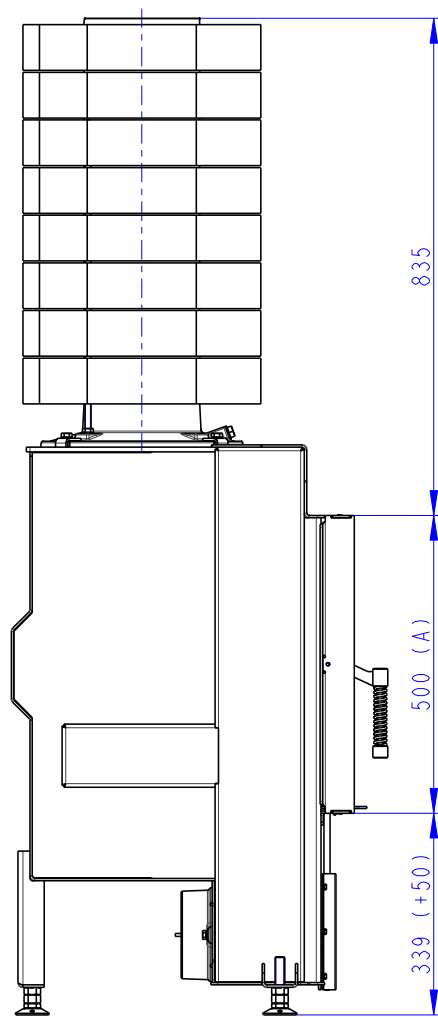

Rozmery v mm
 Maße in mm
 Dimensions in mm

Dynamic 3g 38.50.01
 + D3 KPL 180

189 kg

(A) Zastavbovy rozmer / Baumaße / In-built dimension
 (C) Centralni privod vzduchu / Central air inlet / Zentralluftzufuhr

Rozměry v mm
Maße in mm
Dimensions in mm

Dynamic 3g 38.50.01
+ D3 PR 200

183 kg

(A) Zastavbovy rozmer / Baumaße / In-built dimension
(C) Centralni privod vzduchu / Central air inlet / Zentralluftzufuhr

Rozměry v mm
 Maße in mm
 Dimensions in mm

Dynamic 3g 38.50.01
 + D3 PR 200 + AKKUM KV 08B

490 kg

(A) Zastavbovy rozmer / Baumaße / In-built dimension
 (C) Centralni privod vzduchu / Central air inlet / Zentralluftzufuhr

Rozmery v mm
 Maße in mm
 Dimensions in mm

Dynamic 3g 38.50.01
 + D3 VY01

218 kg

(A) Zastavbovy rozmer / Baumaße / In-built dimension
 (C) Centralni privod vzduchu / Central air inlet / Zentralluftzufuhr

Rozmery v mm
Maße in mm
Dimensions in mm

Dynamic 3g 38.50.01
+ D3F RAM 04