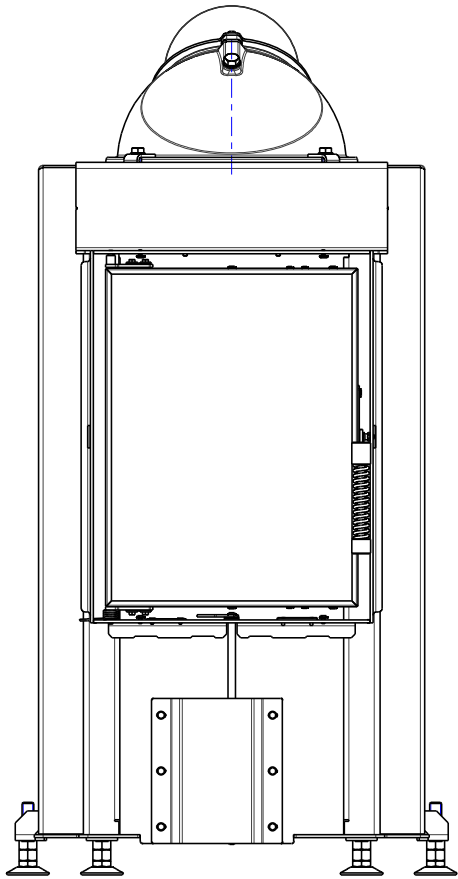

Rozměry v mm
 Maße in mm
 Dimensions in mm

Dynamic 3g 38.50.01

174 kg

- (A) Zastavbovy rozmer / Baumaße / In-built dimension
 (C) Centralni privod vzduchu / Central air inlet / Zentralluftzufuhr
 (L) Volna plocha proskleni / Free glass area / Freie Glassichtfläche

Rozmery v mm
 Maße in mm
 Dimensions in mm

Dynamic 3g 38.50.01
 + D3 KPL 180

189 kg

(A) Zastavbovy rozmer / Baumaße / In-built dimension
 (C) Centralni privod vzduchu / Central air inlet / Zentralluftzufuhr

Rozměry v mm
Maße in mm
Dimensions in mm

Dynamic 3g 38.50.01
+ D3 PR 200

183 kg

(A) Zastavbovy rozmer / Baumaße / In-built dimension
(C) Centralni privod vzduchu / Central air inlet / Zentralluftzufuhr

Rozměry v mm
 Maße in mm
 Dimensions in mm

Dynamic 3g 38.50.01
 + D3 PR 200 + AKKUM KV 08B

490 kg

(A) Zastavbovy rozmer / Baumaße / In-built dimension
 (C) Centralni privod vzduchu / Central air inlet / Zentralluftzufuhr

Rozmery v mm
 Maße in mm
 Dimensions in mm