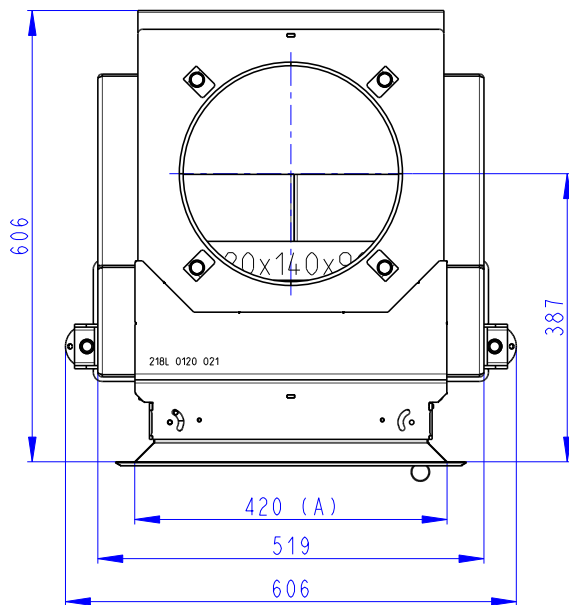

Rozměry v mm
Maße in mm
Dimensions in mm

Dynamic 3g 38.50.01
+ D3 PR 200

183 kg

(A) Zastavbovy rozmer / Baumaße / In-built dimension
(C) Centralni privod vzduchu / Central air inlet / Zentralluftzufuhr

Rozměry v mm
 Maße in mm
 Dimensions in mm

Dynamic 3g 38.50.01
 + D3 PR 200 + AKKUM KV 08B

490 kg

(A) Zastavbovy rozmer / Baumaße / In-built dimension
 (C) Centralni privod vzduchu / Central air inlet / Zentralluftzufuhr

Rozmery v mm
 Maße in mm
 Dimensions in mm

Dynamic 3g 38.50.01
 + D3 VY01

218 kg

(A) Zastavbovy rozmer / Baumaße / In-built dimension
 (C) Centralni privod vzduchu / Central air inlet / Zentralluftzufuhr

Rozmery v mm
Maße in mm
Dimensions in mm

Dynamic 3g 38.50.01
+ D3F RAM 04

(A) Zastavbovy rozmer / Baumaße / In-built dimension
(C) Centralni privod vzduchu / Central air inlet / Zentralluftzufuhr

Rozměry v mm
 Maße in mm
 Dimensions in mm

Dynamic 3g 38.50.01
 + D3F RAM 06

(A) Zastavbovy rozmer / Baumaße / In-built dimension
 (C) Centralni privod vzduchu / Central air inlet / Zentralluftzufuhr