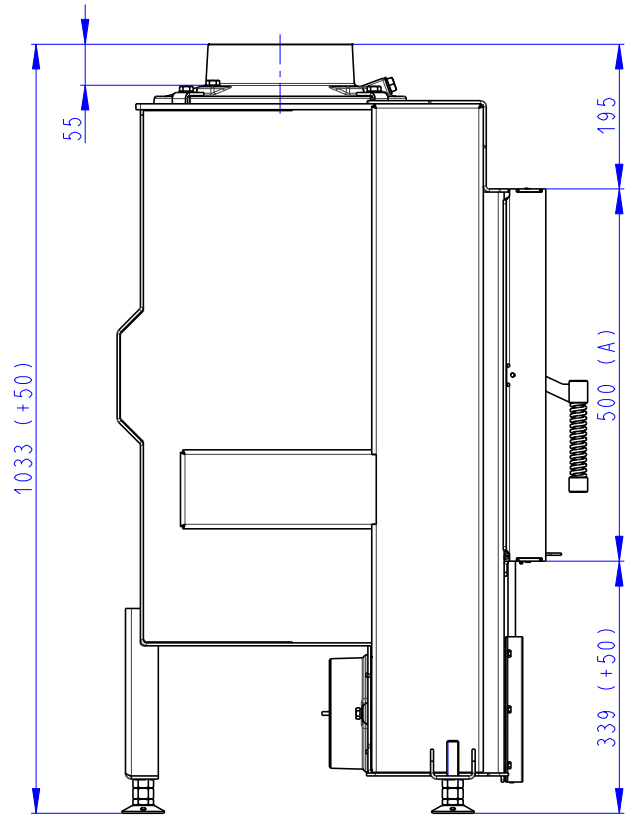

Rozměry v mm
 Maße in mm
 Dimensions in mm

Dynamic 3g 38.50.01

174 kg

- (A) Zastavbovy rozmer / Baumaße / In-built dimension
 (C) Centralni privod vzduchu / Central air inlet / Zentralluftzufuhr
 (L) Volna plocha proskleni / Free glass area / Freie Glassichtfläche

Rozmery v mm
 Maße in mm
 Dimensions in mm

Dynamic 3g 38.50.01
 + D3 KPL 180

189 kg

(A) Zastavbovy rozmer / Baumaße / In-built dimension
 (C) Centralni privod vzduchu / Central air inlet / Zentralluftzufuhr

Rozměry v mm
Maße in mm
Dimensions in mm

Dynamic 3g 38.50.01
+ D3 PR 200

183 kg

(A) Zastavbovy rozmer / Baumaße / In-built dimension
(C) Centralni privod vzduchu / Central air inlet / Zentralluftzufuhr

Rozměry v mm
 Maße in mm
 Dimensions in mm

Dynamic 3g 38.50.01
 + D3 PR 200 + AKKUM KV 08B

490 kg

(A) Zastavbovy rozmer / Baumaße / In-built dimension
 (C) Centralni privod vzduchu / Central air inlet / Zentralluftzufuhr

Rozmery v mm
 Maße in mm
 Dimensions in mm