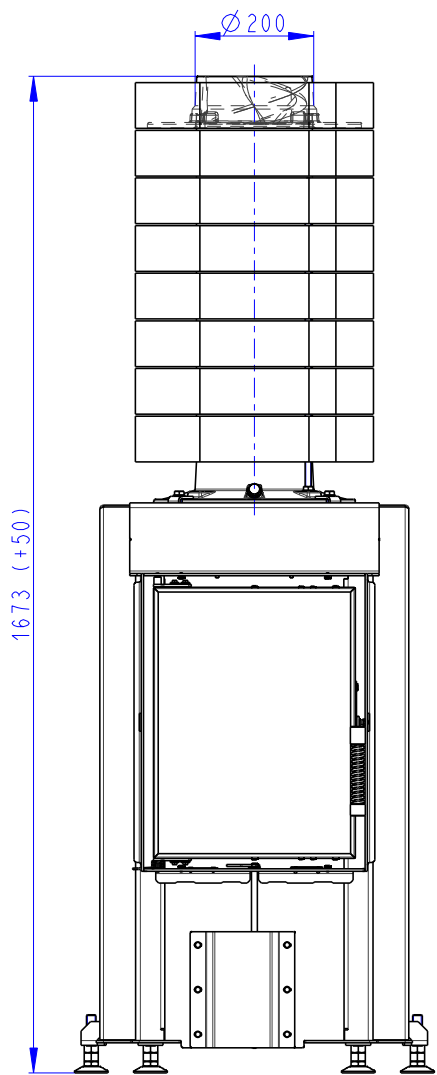

Rozmery v mm
 Maße in mm
 Dimensions in mm

Dynamic 3g 38.50.01
 + D3 KPL 180

189 kg

(A) Zastavbovy rozmer / Baumaße / In-built dimension
 (C) Centralni privod vzduchu / Central air inlet / Zentralluftzufuhr

Rozměry v mm
Maße in mm
Dimensions in mm

Dynamic 3g 38.50.01
+ D3 PR 200

183 kg

(A) Zastavbovy rozmer / Baumaße / In-built dimension
(C) Centralni privod vzduchu / Central air inlet / Zentralluftzufuhr

Rozměry v mm
 Maße in mm
 Dimensions in mm

Dynamic 3g 38.50.01
 + D3 PR 200 + AKKUM KV 08B

490 kg

(A) Zastavbovy rozmer / Baumaße / In-built dimension
 (C) Centralni privod vzduchu / Central air inlet / Zentralluftzufuhr

Rozmery v mm
 Maße in mm
 Dimensions in mm

Dynamic 3g 38.50.01
 + D3 VY01

218 kg

(A) Zastavbovy rozmer / Baumaße / In-built dimension
 (C) Centralni privod vzduchu / Central air inlet / Zentralluftzufuhr

Rozmery v mm
Maße in mm
Dimensions in mm

Dynamic 3g 38.50.01
+ D3F RAM 04