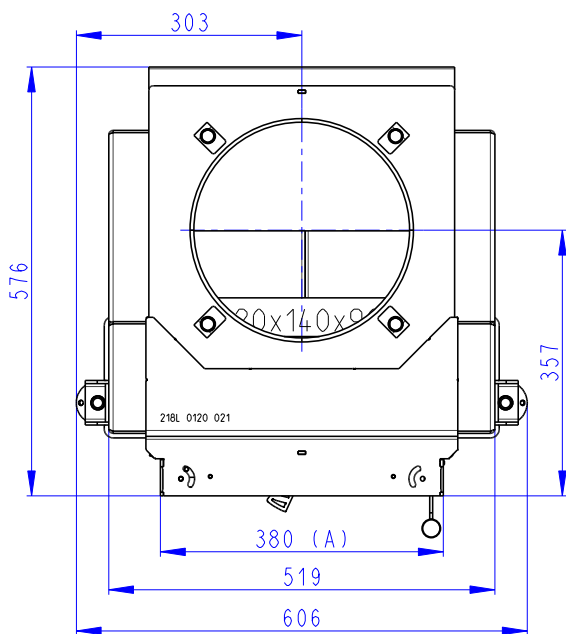

Rozměry v mm
 Maße in mm
 Dimensions in mm

Dynamic 3g 38.50.01

174 kg

- (A) Zastavbovy rozmer / Baumaße / In-built dimension
 (C) Centralni privod vzduchu / Central air inlet / Zentralluftzufuhr
 (L) Volna plocha proskleni / Free glass area / Freie Glassichtfläche

Rozmery v mm
 Maße in mm
 Dimensions in mm

Dynamic 3g 38.50.01
 + D3 KPL 180

189 kg

(A) Zastavbovy rozmer / Baumaße / In-built dimension
 (C) Centralni privod vzduchu / Central air inlet / Zentralluftzufuhr

Rozměry v mm
Maße in mm
Dimensions in mm

Dynamic 3g 38.50.01
+ D3 PR 200

183 kg

(A) Zastavbovy rozmer / Baumaße / In-built dimension
(C) Centralni privod vzduchu / Central air inlet / Zentralluftzufuhr

Rozměry v mm
 Maße in mm
 Dimensions in mm

Dynamic 3g 38.50.01
 + D3 PR 200 + AKKUM KV 08B

490 kg

(A) Zastavbovy rozmer / Baumaße / In-built dimension
 (C) Centralni privod vzduchu / Central air inlet / Zentralluftzufuhr

Rozmery v mm
 Maße in mm
 Dimensions in mm