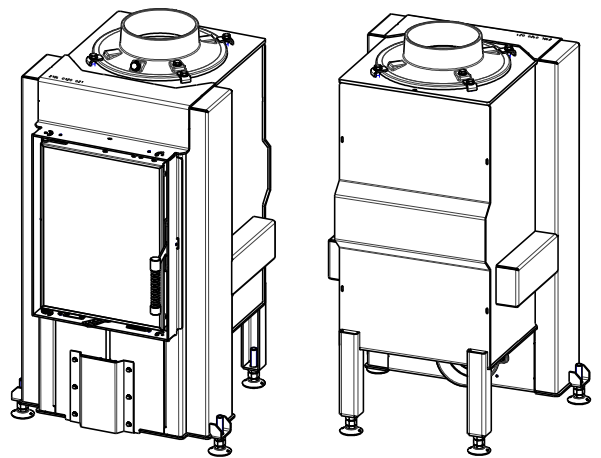

Rozmery v mm
 Maße in mm
 Dimensions in mm

Dynamic 3g 38.50.01
 + D3 KPL 180

189 kg

(A) Zastavbovy rozmer / Baumaße / In-built dimension
 (C) Centralni privod vzduchu / Central air inlet / Zentralluftzufuhr

Rozměry v mm
Maße in mm
Dimensions in mm

Dynamic 3g 38.50.01
+ D3 PR 200

183 kg

(A) Zastavbovy rozmer / Baumaße / In-built dimension
(C) Centralni privod vzduchu / Central air inlet / Zentralluftzufuhr

Rozměry v mm
 Maße in mm
 Dimensions in mm

Dynamic 3g 38.50.01
 + D3 PR 200 + AKKUM KV 08B

490 kg

(A) Zastavbovy rozmer / Baumaße / In-built dimension
 (C) Centralni privod vzduchu / Central air inlet / Zentralluftzufuhr

Rozmery v mm
 Maße in mm
 Dimensions in mm

Dynamic 3g 38.50.01
 + D3 VY01

218 kg

(A) Zastavbovy rozmer / Baumaße / In-built dimension
 (C) Centralni privod vzduchu / Central air inlet / Zentralluftzufuhr

Rozmery v mm
Maße in mm
Dimensions in mm

Dynamic 3g 38.50.01
+ D3F RAM 04