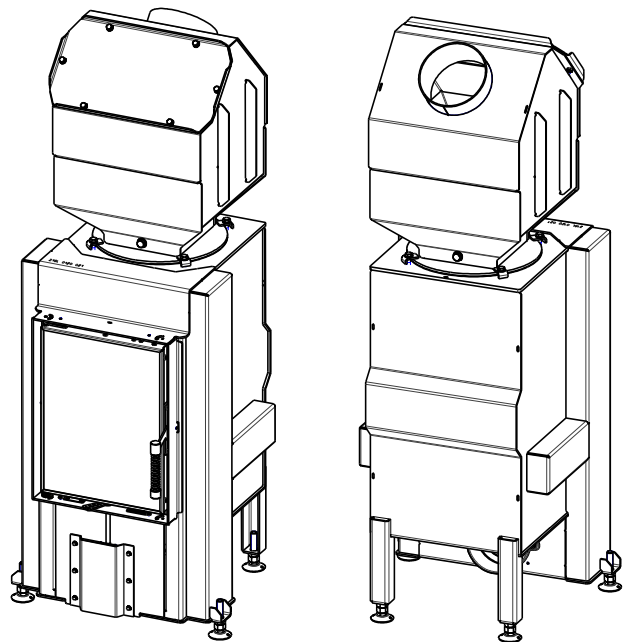

Dynamic 3g 38.50.01
 + D3 PR 200 + AKKUM KV 08B

490 kg

(A) Zastavbovy rozmer / Baumaße / In-built dimension
 (C) Centralni privod vzduchu / Central air inlet / Zentralluftzufuhr

Rozmery v mm
 Maße in mm
 Dimensions in mm

Dynamic 3g 38.50.01
 + D3 VY01

218 kg

(A) Zastavbovy rozmer / Baumaße / In-built dimension
 (C) Centralni privod vzduchu / Central air inlet / Zentralluftzufuhr

Rozmery v mm
Maße in mm
Dimensions in mm

Dynamic 3g 38.50.01
+ D3F RAM 04

(A) Zastavbovy rozmer / Baumaße / In-built dimension
(C) Centralni privod vzduchu / Central air inlet / Zentralluftzufuhr

Rozměry v mm
 Maße in mm
 Dimensions in mm

Dynamic 3g 38.50.01
 + D3F RAM 06

(A) Zastavbovy rozmer / Baumaße / In-built dimension
 (C) Centralni privod vzduchu / Central air inlet / Zentralluftzufuhr