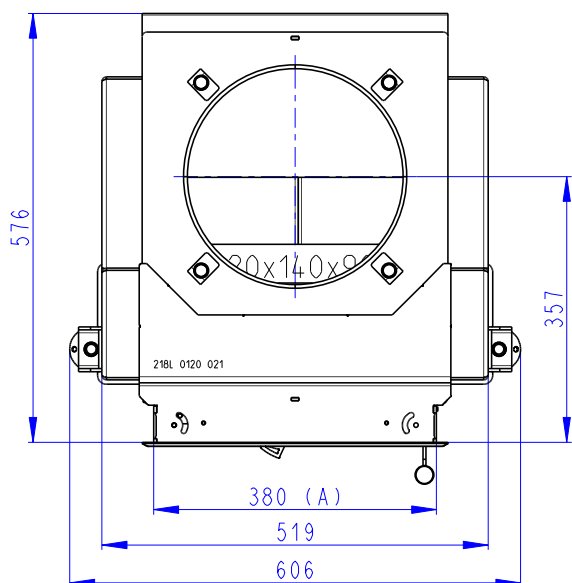

Rozměry v mm
Maße in mm
Dimensions in mm

Dynamic 3g 38.50.01
+ D3 PR 200

183 kg

(A) Zastavbovy rozmer / Baumaße / In-built dimension
(C) Centralni privod vzduchu / Central air inlet / Zentralluftzufuhr

Rozměry v mm
 Maße in mm
 Dimensions in mm

Dynamic 3g 38.50.01
 + D3 PR 200 + AKKUM KV 08B

490 kg

(A) Zastavbovy rozmer / Baumaße / In-built dimension
 (C) Centralni privod vzduchu / Central air inlet / Zentralluftzufuhr

Rozmery v mm
 Maße in mm
 Dimensions in mm

Dynamic 3g 38.50.01
 + D3 VY01

218 kg

(A) Zastavbovy rozmer / Baumaße / In-built dimension
 (C) Centralni privod vzduchu / Central air inlet / Zentralluftzufuhr

Rozmery v mm
Maße in mm
Dimensions in mm

Dynamic 3g 38.50.01
+ D3F RAM 04

(A) Zastavbovy rozmer / Baumaße / In-built dimension
(C) Centralni privod vzduchu / Central air inlet / Zentralluftzufuhr

Rozměry v mm
 Maße in mm
 Dimensions in mm

Dynamic 3g 38.50.01
 + D3F RAM 06

(A) Zastavbovy rozmer / Baumaße / In-built dimension
 (C) Centralni privod vzduchu / Central air inlet / Zentralluftzufuhr