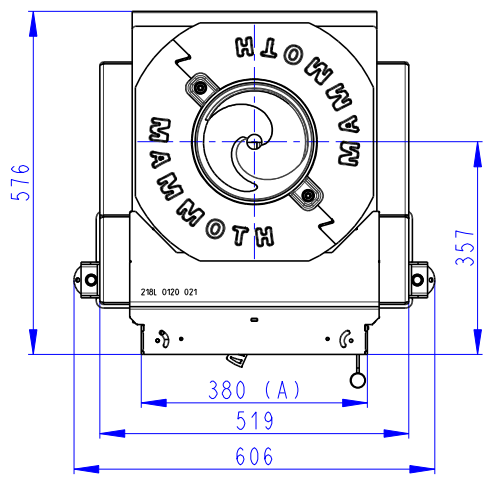

Rozmery v mm
 Maße in mm
 Dimensions in mm

Dynamic 3g 38.50.01
 + D3 KPL 180

189 kg

(A) Zastavbovy rozmer / Baumaße / In-built dimension
 (C) Centralni privod vzduchu / Central air inlet / Zentralluftzufuhr

Rozměry v mm
Maße in mm
Dimensions in mm

Dynamic 3g 38.50.01
+ D3 PR 200

183 kg

(A) Zastavbovy rozmer / Baumaße / In-built dimension
(C) Centralni privod vzduchu / Central air inlet / Zentralluftzufuhr

Rozměry v mm
 Maße in mm
 Dimensions in mm

Dynamic 3g 38.50.01
 + D3 PR 200 + AKKUM KV 08B

490 kg

(A) Zastavbovy rozmer / Baumaße / In-built dimension
 (C) Centralni privod vzduchu / Central air inlet / Zentralluftzufuhr

Rozmery v mm
 Maße in mm
 Dimensions in mm

Dynamic 3g 38.50.01
 + D3 VY01

218 kg

(A) Zastavbovy rozmer / Baumaße / In-built dimension
 (C) Centralni privod vzduchu / Central air inlet / Zentralluftzufuhr

Rozmery v mm
Maße in mm
Dimensions in mm

Dynamic 3g 38.50.01
+ D3F RAM 04