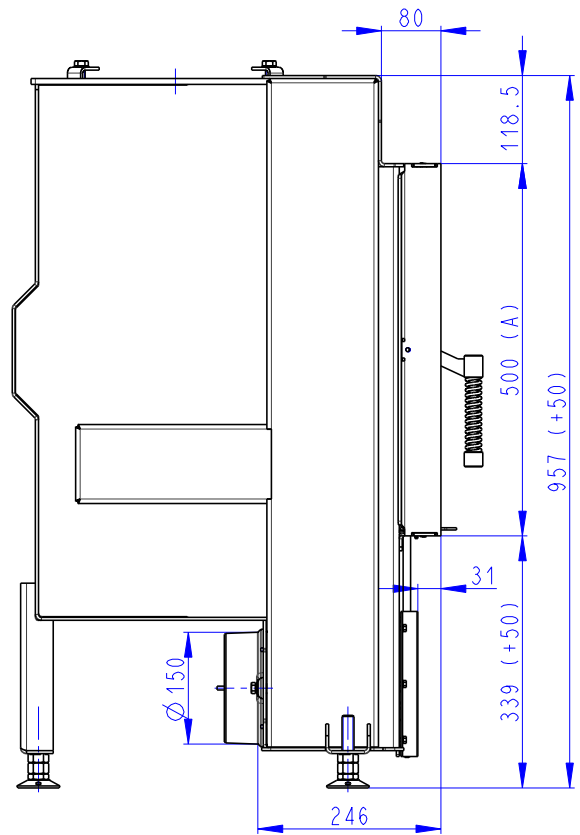

Rozměry v mm
 Maße in mm
 Dimensions in mm

Dynamic 3g 38.50.01

174 kg

- (A) Zastavbovy rozmer / Baumaße / In-built dimension
 (C) Centralni privod vzduchu / Central air inlet / Zentralluftzufuhr
 (L) Volna plocha proskleni / Free glass area / Freie Glassichtfläche

Rozmery v mm
 Maße in mm
 Dimensions in mm

Dynamic 3g 38.50.01
 + D3 KPL 180

189 kg

(A) Zastavbovy rozmer / Baumaße / In-built dimension
 (C) Centralni privod vzduchu / Central air inlet / Zentralluftzufuhr

Rozměry v mm
Maße in mm
Dimensions in mm

Dynamic 3g 38.50.01
+ D3 PR 200

183 kg

(A) Zastavbovy rozmer / Baumaße / In-built dimension
(C) Centralni privod vzduchu / Central air inlet / Zentralluftzufuhr

Rozměry v mm
 Maße in mm
 Dimensions in mm

Dynamic 3g 38.50.01
 + D3 PR 200 + AKKUM KV 08B

490 kg

(A) Zastavbovy rozmer / Baumaße / In-built dimension
 (C) Centralni privod vzduchu / Central air inlet / Zentralluftzufuhr

Rozmery v mm
 Maße in mm
 Dimensions in mm