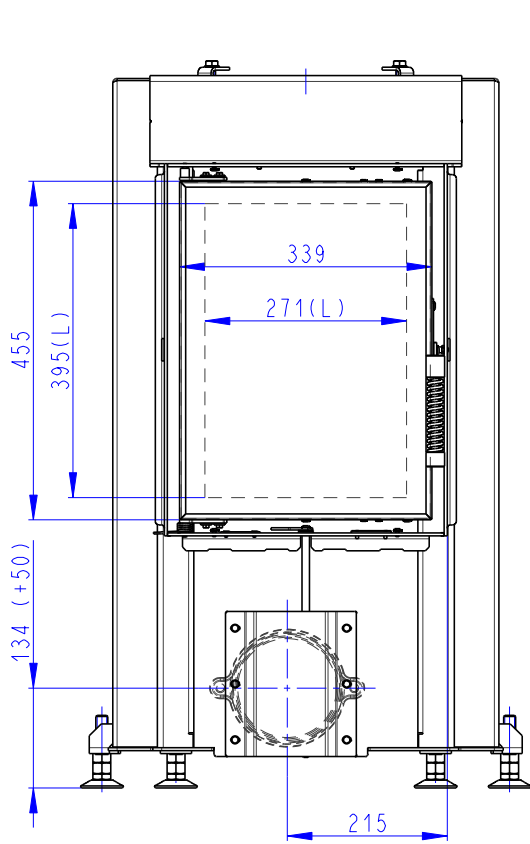

Rozměry v mm
 Maße in mm
 Dimensions in mm

Dynamic 3g 38.50.01

174 kg

- (A) Zastavbovy rozmer / Baumaße / In-built dimension
 (C) Centralni privod vzduchu / Central air inlet / Zentralluftzufuhr
 (L) Volna plocha proskleni / Free glass area / Freie Glassichtfläche

Rozmery v mm
 Maße in mm
 Dimensions in mm

Dynamic 3g 38.50.01
 + D3 KPL 180

189 kg

(A) Zastavbovy rozmer / Baumaße / In-built dimension
 (C) Centralni privod vzduchu / Central air inlet / Zentralluftzufuhr

Rozměry v mm
Maße in mm
Dimensions in mm

Dynamic 3g 38.50.01
+ D3 PR 200

183 kg

(A) Zastavbovy rozmer / Baumaße / In-built dimension
(C) Centralni privod vzduchu / Central air inlet / Zentralluftzufuhr

Rozměry v mm
 Maße in mm
 Dimensions in mm

Dynamic 3g 38.50.01
 + D3 PR 200 + AKKUM KV 08B

490 kg

(A) Zastavbovy rozmer / Baumaße / In-built dimension
 (C) Centralni privod vzduchu / Central air inlet / Zentralluftzufuhr

Rozmery v mm
 Maße in mm
 Dimensions in mm