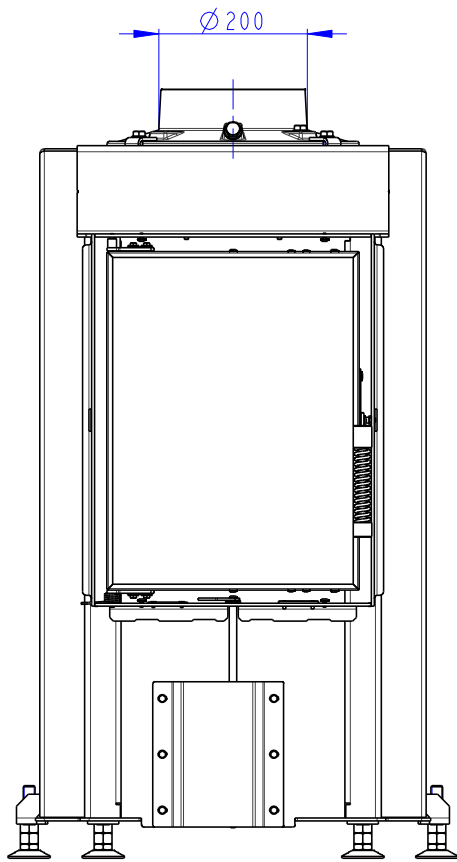

Rozměry v mm
 Maße in mm
 Dimensions in mm

Dynamic 3g 38.50.01

174 kg

- (A) Zastavbovy rozmer / Baumaße / In-built dimension
 (C) Centralni privod vzduchu / Central air inlet / Zentralluftzufuhr
 (L) Volna plocha proskleni / Free glass area / Freie Glassichtfläche

Rozmery v mm
 Maße in mm
 Dimensions in mm

Dynamic 3g 38.50.01
 + D3 KPL 180

189 kg

(A) Zastavbovy rozmer / Baumaße / In-built dimension
 (C) Centralni privod vzduchu / Central air inlet / Zentralluftzufuhr

Rozměry v mm
Maße in mm
Dimensions in mm

Dynamic 3g 38.50.01
+ D3 PR 200

183 kg

(A) Zastavbovy rozmer / Baumaße / In-built dimension
(C) Centralni privod vzduchu / Central air inlet / Zentralluftzufuhr

Rozměry v mm
 Maße in mm
 Dimensions in mm

Dynamic 3g 38.50.01
 + D3 PR 200 + AKKUM KV 08B

490 kg

(A) Zastavbovy rozmer / Baumaße / In-built dimension
 (C) Centralni privod vzduchu / Central air inlet / Zentralluftzufuhr

Rozmery v mm
 Maße in mm
 Dimensions in mm