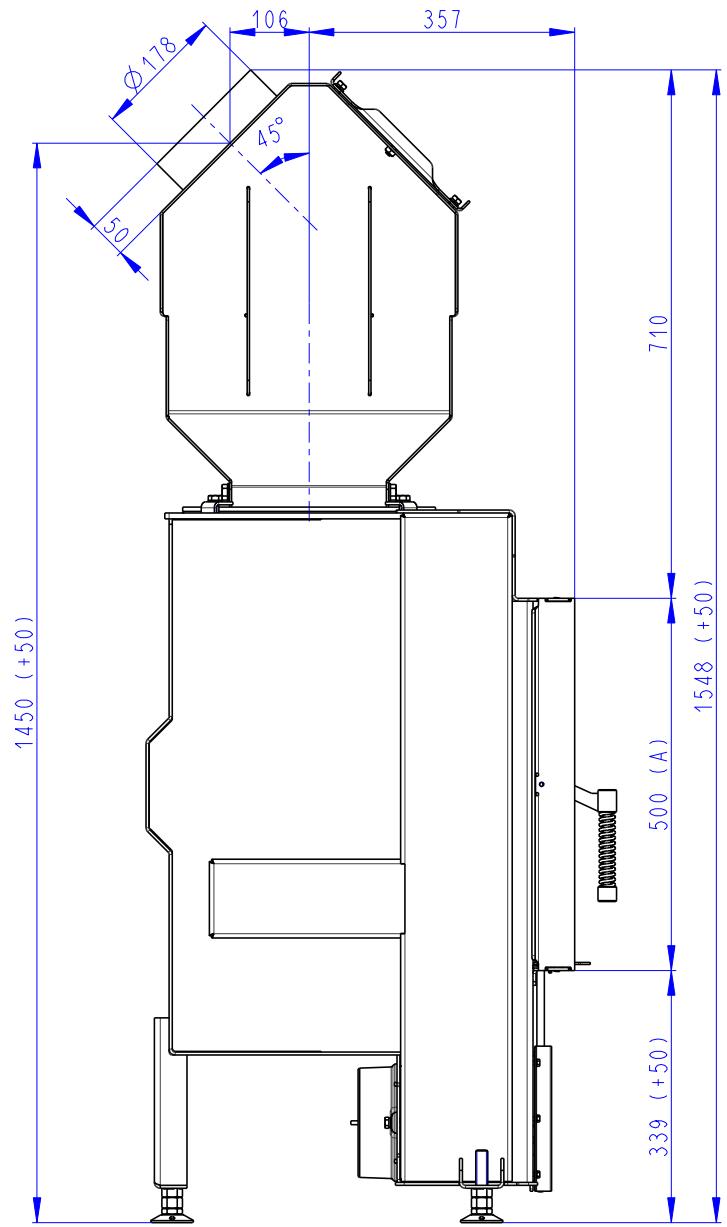

Rozměry v mm
Maße in mm
Dimensions in mm

Dynamic 3g 38.50.01
+ D3 PR 200

183 kg

(A) Zastavbovy rozmer / Baumaße / In-built dimension
(C) Centralni privod vzduchu / Central air inlet / Zentralluftzufuhr

Rozměry v mm
 Maße in mm
 Dimensions in mm

Dynamic 3g 38.50.01
 + D3 PR 200 + AKKUM KV 08B

490 kg

(A) Zastavbovy rozmer / Baumaße / In-built dimension
 (C) Centralni privod vzduchu / Central air inlet / Zentralluftzufuhr

Rozmery v mm
 Maße in mm
 Dimensions in mm

Dynamic 3g 38.50.01
 + D3 VY01

218 kg

(A) Zastavbovy rozmer / Baumaße / In-built dimension
 (C) Centralni privod vzduchu / Central air inlet / Zentralluftzufuhr

Rozmery v mm
Maße in mm
Dimensions in mm

Dynamic 3g 38.50.01
+ D3F RAM 04

(A) Zastavbovy rozmer / Baumaße / In-built dimension
(C) Centralni privod vzduchu / Central air inlet / Zentralluftzufuhr

Rozměry v mm
 Maße in mm
 Dimensions in mm

Dynamic 3g 38.50.01
 + D3F RAM 06

(A) Zastavbovy rozmer / Baumaße / In-built dimension
 (C) Centralni privod vzduchu / Central air inlet / Zentralluftzufuhr