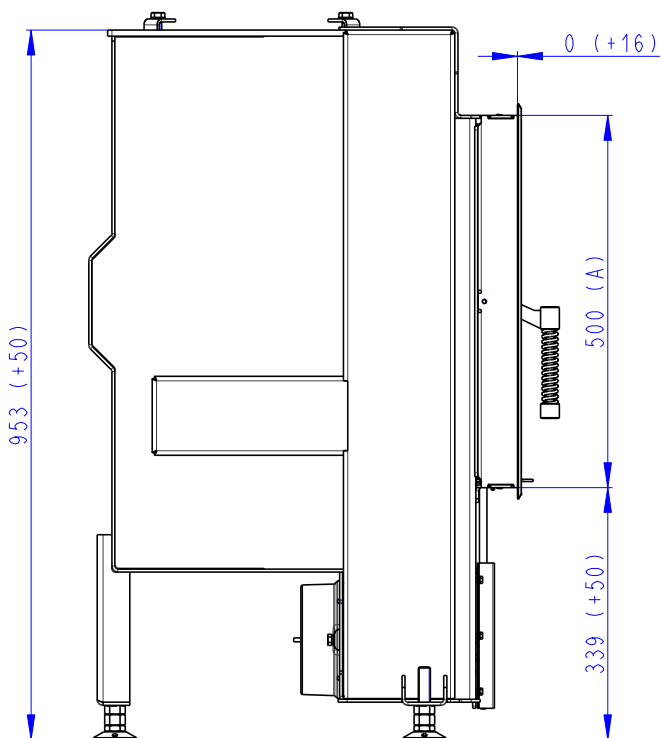

Dynamic 3g 38.50.01
 + D3 PR 200 + AKKUM KV 08B

490 kg

(A) Zastavbovy rozmer / Baumaße / In-built dimension
 (C) Centralni privod vzduchu / Central air inlet / Zentralluftzufuhr

Rozmery v mm
 Maße in mm
 Dimensions in mm

Dynamic 3g 38.50.01
 + D3 VY01

218 kg

(A) Zastavbovy rozmer / Baumaße / In-built dimension
 (C) Centralni privod vzduchu / Central air inlet / Zentralluftzufuhr

Rozmery v mm
Maße in mm
Dimensions in mm

Dynamic 3g 38.50.01
+ D3F RAM 04

(A) Zastavbovy rozmer / Baumaße / In-built dimension
(C) Centralni privod vzduchu / Central air inlet / Zentralluftzufuhr

Rozměry v mm
 Maße in mm
 Dimensions in mm

Dynamic 3g 38.50.01
 + D3F RAM 06

(A) Zastavbovy rozmer / Baumaße / In-built dimension
 (C) Centralni privod vzduchu / Central air inlet / Zentralluftzufuhr