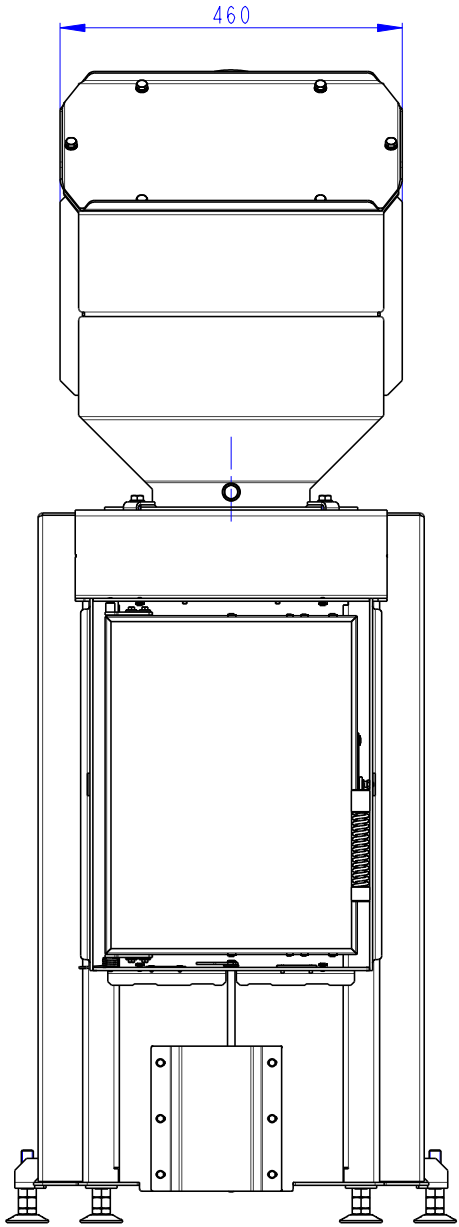

Rozmery v mm
 Maße in mm
 Dimensions in mm

Dynamic 3g 38.50.01
 + D3 KPL 180

189 kg

(A) Zastavbovy rozmer / Baumaße / In-built dimension
 (C) Centralni privod vzduchu / Central air inlet / Zentralluftzufuhr

Rozměry v mm
Maße in mm
Dimensions in mm

Dynamic 3g 38.50.01
+ D3 PR 200

183 kg

(A) Zastavbovy rozmer / Baumaße / In-built dimension
(C) Centralni privod vzduchu / Central air inlet / Zentralluftzufuhr

Rozměry v mm
 Maße in mm
 Dimensions in mm

Dynamic 3g 38.50.01
 + D3 PR 200 + AKKUM KV 08B

490 kg

(A) Zastavbovy rozmer / Baumaße / In-built dimension
 (C) Centralni privod vzduchu / Central air inlet / Zentralluftzufuhr

Rozmery v mm
 Maße in mm
 Dimensions in mm

Dynamic 3g 38.50.01
 + D3 VY01

218 kg

(A) Zastavbovy rozmer / Baumaße / In-built dimension
 (C) Centralni privod vzduchu / Central air inlet / Zentralluftzufuhr

Rozmery v mm
Maße in mm
Dimensions in mm

Dynamic 3g 38.50.01
+ D3F RAM 04