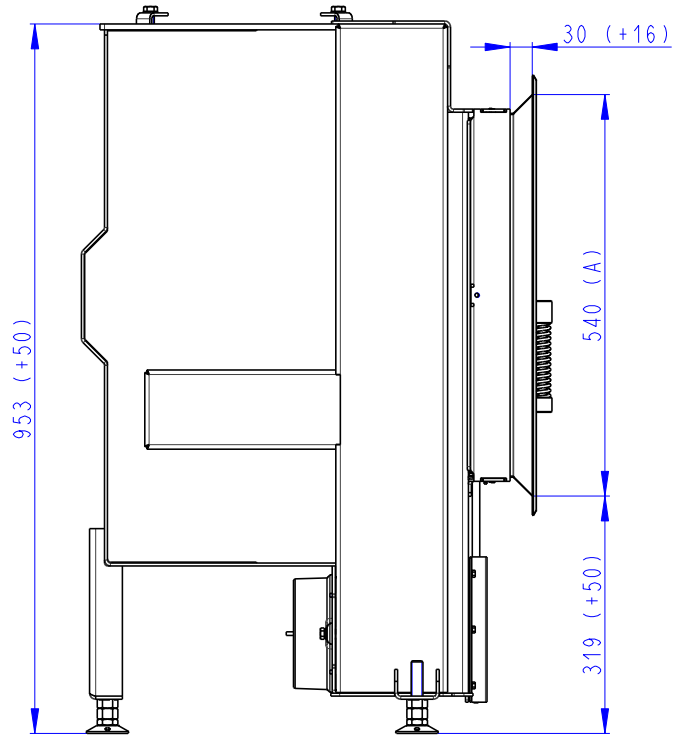

Rozměry v mm
Maße in mm
Dimensions in mm

Dynamic 3g 38.50.01
+ D3 PR 200

183 kg

(A) Zastavbovy rozmer / Baumaße / In-built dimension
(C) Centralni privod vzduchu / Central air inlet / Zentralluftzufuhr

Rozměry v mm
 Maße in mm
 Dimensions in mm

Dynamic 3g 38.50.01
 + D3 PR 200 + AKKUM KV 08B

490 kg

(A) Zastavbovy rozmer / Baumaße / In-built dimension
 (C) Centralni privod vzduchu / Central air inlet / Zentralluftzufuhr

Rozmery v mm
 Maße in mm
 Dimensions in mm

Dynamic 3g 38.50.01
 + D3 VY01

218 kg

(A) Zastavbovy rozmer / Baumaße / In-built dimension
 (C) Centralni privod vzduchu / Central air inlet / Zentralluftzufuhr

Rozmery v mm
Maße in mm
Dimensions in mm

Dynamic 3g 38.50.01
+ D3F RAM 04

(A) Zastavbovy rozmer / Baumaße / In-built dimension
(C) Centralni privod vzduchu / Central air inlet / Zentralluftzufuhr

Rozměry v mm
 Maße in mm
 Dimensions in mm

Dynamic 3g 38.50.01
 + D3F RAM 06

(A) Zastavbovy rozmer / Baumaße / In-built dimension
 (C) Centralni privod vzduchu / Central air inlet / Zentralluftzufuhr