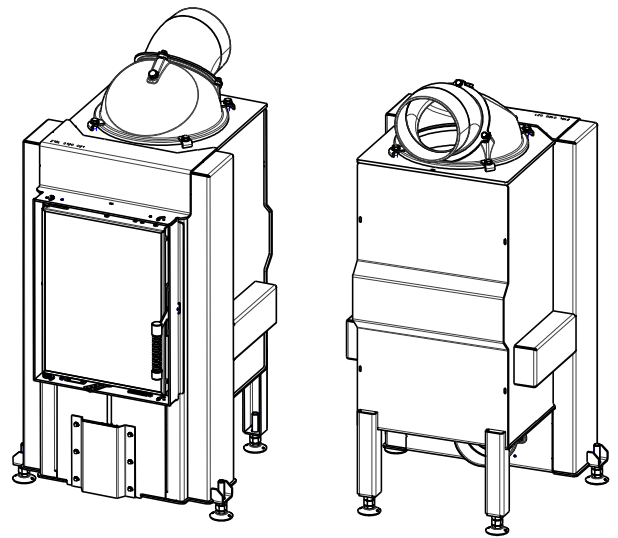

Rozměry v mm
 Maße in mm
 Dimensions in mm

Dynamic 3g 38.50.01

174 kg

- (A) Zastavbovy rozmer / Baumaße / In-built dimension
 (C) Centralni privod vzduchu / Central air inlet / Zentralluftzufuhr
 (L) Volna plocha proskleni / Free glass area / Freie Glassichtfläche

Rozmery v mm
 Maße in mm
 Dimensions in mm

Dynamic 3g 38.50.01
 + D3 KPL 180

189 kg

(A) Zastavbovy rozmer / Baumaße / In-built dimension
 (C) Centralni privod vzduchu / Central air inlet / Zentralluftzufuhr

Rozměry v mm
Maße in mm
Dimensions in mm

Dynamic 3g 38.50.01
+ D3 PR 200

183 kg

(A) Zastavbovy rozmer / Baumaße / In-built dimension
(C) Centralni privod vzduchu / Central air inlet / Zentralluftzufuhr

Rozměry v mm
 Maße in mm
 Dimensions in mm

Dynamic 3g 38.50.01
 + D3 PR 200 + AKKUM KV 08B

490 kg

(A) Zastavbovy rozmer / Baumaße / In-built dimension
 (C) Centralni privod vzduchu / Central air inlet / Zentralluftzufuhr

Rozmery v mm
 Maße in mm
 Dimensions in mm