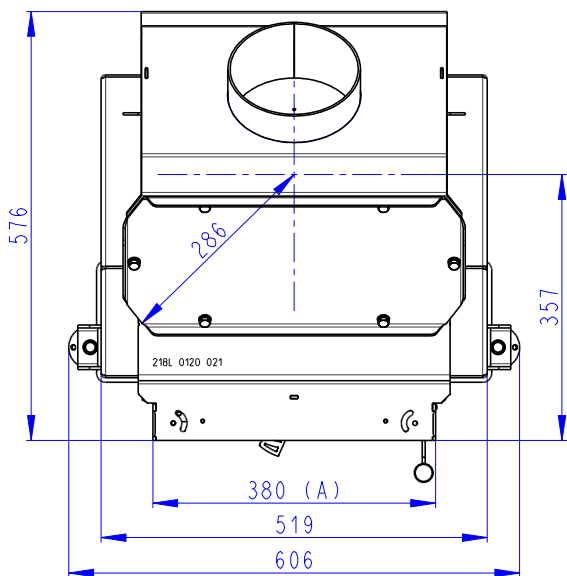

Rozměry v mm
Maße in mm
Dimensions in mm

Dynamic 3g 38.50.01
+ D3 PR 200

183 kg

(A) Zastavbovy rozmer / Baumaße / In-built dimension
(C) Centralni privod vzduchu / Central air inlet / Zentralluftzufuhr

Rozměry v mm
 Maße in mm
 Dimensions in mm

Dynamic 3g 38.50.01
 + D3 PR 200 + AKKUM KV 08B

490 kg

(A) Zastavbovy rozmer / Baumaße / In-built dimension
 (C) Centralni privod vzduchu / Central air inlet / Zentralluftzufuhr

Rozmery v mm
 Maße in mm
 Dimensions in mm

Dynamic 3g 38.50.01
 + D3 VY01

218 kg

(A) Zastavbovy rozmer / Baumaße / In-built dimension
 (C) Centralni privod vzduchu / Central air inlet / Zentralluftzufuhr

Rozmery v mm
Maße in mm
Dimensions in mm

Dynamic 3g 38.50.01
+ D3F RAM 04

(A) Zastavbovy rozmer / Baumaße / In-built dimension
(C) Centralni privod vzduchu / Central air inlet / Zentralluftzufuhr

Rozměry v mm
 Maße in mm
 Dimensions in mm

Dynamic 3g 38.50.01
 + D3F RAM 06

(A) Zastavbovy rozmer / Baumaße / In-built dimension
 (C) Centralni privod vzduchu / Central air inlet / Zentralluftzufuhr