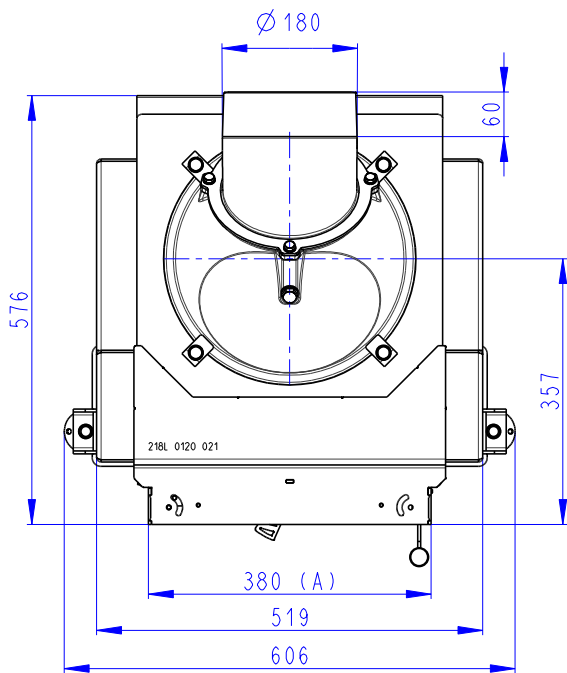

Rozměry v mm
 Maße in mm
 Dimensions in mm

Dynamic 3g 38.50.01

174 kg

- (A) Zastavbovy rozmer / Baumaße / In-built dimension
 (C) Centralni privod vzduchu / Central air inlet / Zentralluftzufuhr
 (L) Volna plocha proskleni / Free glass area / Freie Glassichtfläche

Rozmery v mm
 Maße in mm
 Dimensions in mm

Dynamic 3g 38.50.01
 + D3 KPL 180

189 kg

(A) Zastavbovy rozmer / Baumaße / In-built dimension
 (C) Centralni privod vzduchu / Central air inlet / Zentralluftzufuhr

Rozměry v mm
Maße in mm
Dimensions in mm

Dynamic 3g 38.50.01
+ D3 PR 200

183 kg

(A) Zastavbovy rozmer / Baumaße / In-built dimension
(C) Centralni privod vzduchu / Central air inlet / Zentralluftzufuhr

Rozměry v mm
 Maße in mm
 Dimensions in mm

Dynamic 3g 38.50.01
 + D3 PR 200 + AKKUM KV 08B

490 kg

(A) Zastavbovy rozmer / Baumaße / In-built dimension
 (C) Centralni privod vzduchu / Central air inlet / Zentralluftzufuhr

Rozmery v mm
 Maße in mm
 Dimensions in mm